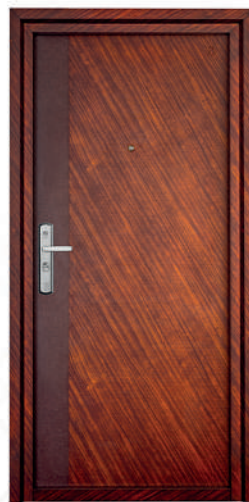

TWIN DOOR

SD 501

SIZE : 1500 MS

SD 502

SIZE : 1500 MOS

SD 503 1500

SD 77

SD 21